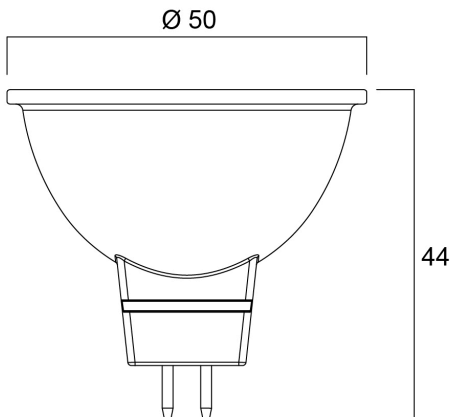

Technische Werte

Größe (mm)

Photometrie

RefLED Superia Retro MR16 V3 380LM DIM 840 36 SL

Artikelnummer 0031815

SYLVANIA

Allgemeine Daten

Produktbezeichnung	RefLED Superia Retro MR16 V3 380LM DIM 840 36 SL
Technologie	LED
Nennwert Leistung (W)	4.3
Lampenform	Reflektor
Socket	GU5.3
Lampenausführung	Fresnel-Linse
Built in presence detector	KEINE
Leuchtenklassifizierung	Offen
Allgemeine Anwendungsbereiche	Bildungseinrichtungen, Hotel- & Gaststättengewerbe, Museen & Galerien, Büro, Haushalt & Verbraucher, Einzelhandel
Virtual assistant compatibility	N/A
ETIM Klasse	EC001959
E-Nummer FI	4741247
Garantie	5 Jahre

Lebensdauer Daten

Lebensdauer - L70B50	25000
----------------------	-------

Physikalische Daten

Gehäusefarbe	Transparent
IP Schutzart	IP20
Nominale Produkthöhe (mm)	44
Nominaler Produktdurchmesser (mm)	50
Gewicht (kg)	0.033

RefLED Superia Retro MR16 V3 380LM DIM 840 36 SL

Artikelnummer 0031815

SYLVANIA

Verpackung

EAN-Nummer	5410288318158
Einzelverpackung Länge (cm)	6.1
Einzelverpackung Breite (cm)	5.1
Einzelverpackung Tiefe (cm)	8.2
DUN 14 (außen)	15410288318155
Anzahl an Einheiten je Innenverpackung	6
Innenverpackung Länge / Höhe (cm)	19.4
Innenverpackung Breite (cm)	11.1
Innenverpackung Länge (cm)	9.2
DUN14 (innen)	25410288318152
Anzahl an Einheiten je Außenverpackung	60
Außenverpackung Länge (cm)	58.5
Außenverpackung Breite (cm)	20.8
Außenverpackung Tiefe (cm)	20.8